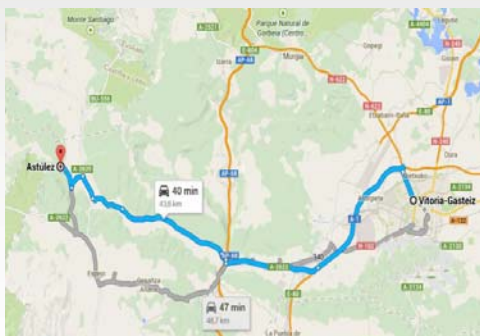

VISITA GUIADA
A YACIMIENTOS ARQUEOLÓGICOS DE
ASTÚLEZ (VALDEGOBIA – ÁLAVA)

◁▷POBLADO DE LA EDAD DEL HIERRO, TARDO-ANTIGÜEDAD Y EDAD MEDIA DE **EL CASTILLO**
◁▷POBLADO Y NECRÓPOLIS MEDIEVAL DE **SANTA COLOMA**, CON ESTRUCTURAS.